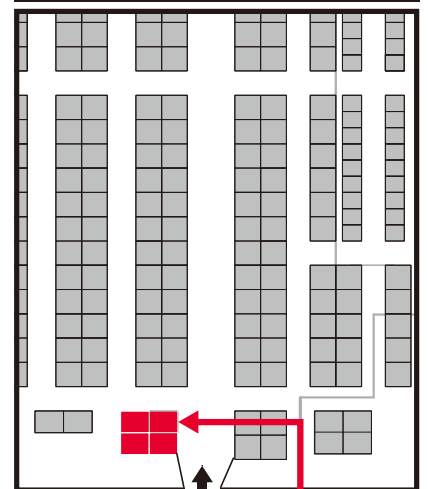

会場MAP

2ホール 出入口

大和冷機工業ブース
2ホール 3-2