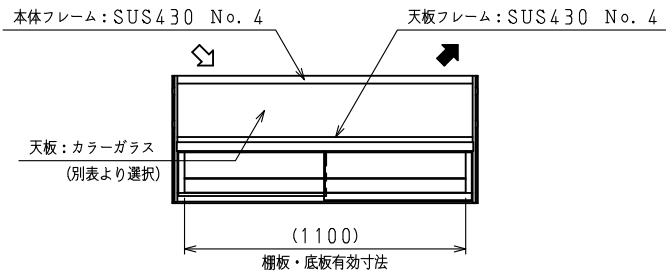

仕様表

型式		KN401F2
外形寸法 (mm)	幅	1200
	奥行	500
	高さ	995
製品質量 (kg)	製品質量	140
	庫内温度	10℃ OFF
電気特性	電源 (V・φ・Hz)	100・1・50/60
	定格消費電力 (W)	320/340
	定格電流 (A)	4.5/3.5
	力率 (%)	71/97
	庫内照明	昼白色LED (L900) 13W×2
	電源コード・長さ (m)	4.0×1φ
	適合コンセント	2極接地極付差込 15A-125V
冷凍装置	冷凍機	CD301 300W
	冷却器	冷気自然対流式
	冷媒 (g)	HFC R134a (200)
	放熱量 (W)	875/970
霜取方式	オフサイクル方式	
温度調節	EWP1us961 7~15℃調節可能	
外囲条件	周囲温度25℃以下、湿度60%以下、風速0.2m/sec以下	
キャスター (ネジ径×本数)	M12×4	

カラーバリエーション

リリーホワイト	NC-04	アッシュグレー	NC-18
シェルピンク	NC-05	サンドベージュ	NC-19
カナリヤイエロー	NC-06	シナモン	NC-22
オパールグリーン	NC-07	キャメル	NC-25
マスカット	NC-10	コバルトブルー	NC-26
チェリーレッド	NC-11	アヤメ	NC-27
アプリコット	NC-12	マルーン	NC-28
ローズマダー	NC-14	ミッドナイトブルー	NC-29
スカレット	NC-15	ブラック	NC-31
フォレストグリーン	NC-16		

※カラーガラスは竹松工業㈱・ナチュラルカラーシリーズ (上表) からの選択となります。
カラーバリエーションは予告なく増減する場合がありますので、予めご了承ください。
カラーガラス部分をステンレス仕様に変更できます。