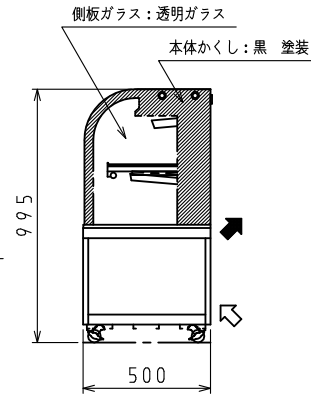

仕様表

型式		KN401F2
外形寸法 (mm)	幅	1200
	奥行	500
	高さ	995
製品質量 (kg)	製品質量	140
	庫内温度	10℃ OFF
電気特性	電源 (V・φ・Hz)	100・1・50/60
	定格消費電力 (W)	320/340
	定格電流 (A)	4.5/3.5
	力率 (%)	71/97
	庫内照明	昼白色LED (L900) 13W×2
	電源コード・長さ (m)	4.0×1φ
	適合コンセント	2極接地極付差込 15A-125V
冷凍装置	冷凍機	CD301 300W
	冷却器	冷気自然対流式
	冷媒 (g)	HFC R134a (200)
	放熱量 (W)	875/970
霜取方式	オフサイクル方式	
温度調節	EWP1us961 7~15℃調節可能	
外囲条件	周囲温度25℃以下、湿度60%以下、風速0.2m/sec以下	
キャスター (ネジ径×本数)	M12×4	

カラーバリエーション

リリーホワイト	NC-04	アッシュグレー	NC-18
シェルピンク	NC-05	サンドベージュ	NC-19
カナリヤイエロー	NC-06	シナモン	NC-22
オパールグリーン	NC-07	キャメル	NC-25
マスカット	NC-10	コバルトブルー	NC-26
チェリーレッド	NC-11	アヤメ	NC-27
アプリコット	NC-12	マルーン	NC-28
ローズマダー	NC-14	ミッドナイトブルー	NC-29
スカレット	NC-15	ブラック	NC-31
フォレストグリーン	NC-16		

※カラーガラスは竹松工業㈱・ナチュラルカラーシリーズ (上表) からの選択となります。
カラーバリエーションは予告なく増減する場合がありますので、予めご了承ください。
カラーガラス部分をステンレス仕様に変更できます。