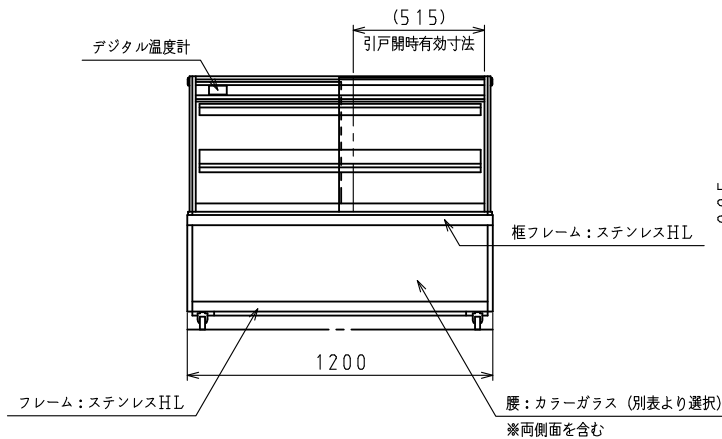

仕様表

型式		KN401F2
外形寸法 (mm)	幅	1200
	奥行	500
	高さ	995
製品質量 (kg)	製品質量	140
	庫内温度	10℃ OFF
電気特性	電源 (V・φ・Hz)	100・1・50/60
	定格消費電力 (W)	320/340
	定格電流 (A)	4.5/3.5
	力率 (%)	71/97
	庫内照明	昼白色LED (L900) 13W×2
	電源コード・長さ (m)	4.0×1φ
	適合コンセント	2極接地極付差込 15A-125V
冷凍装置	冷凍機	CD301 300W
	冷却器	冷気自然対流式
	冷媒 (g)	HFC R134a (200)
	放熱量 (W)	875/970
霜取方式	オフサイクル方式	
温度調節	EWP1us961 7~15℃調節可能	
外囲条件	周囲温度25℃以下、湿度60%以下、風速0.2m/sec以下	
キャスター (ネジ径×本数)	M12×4	

カラーバリエーション

リリーホワイト	NC-04	アッシュグレー	NC-18
シェルピンク	NC-05	サンドベージュ	NC-19
カナリヤイエロー	NC-06	シナモン	NC-22
オパールグリーン	NC-07	キャメル	NC-25
マスカット	NC-10	コバルトブルー	NC-26
チェリーレッド	NC-11	アヤメ	NC-27
アプリコット	NC-12	マルーン	NC-28
ローズマダー	NC-14	ミッドナイトブルー	NC-29
スカレット	NC-15	ブラック	NC-31
フォレストグリーン	NC-16		

※カラーガラスは竹松工業㈱・ナチュラルカラーシリーズ (上表) からの選択となります。
カラーバリエーションは予告なく増減する場合がありますので、予めご了承ください。
カラーガラス部分をステンレス仕様に変更できます。