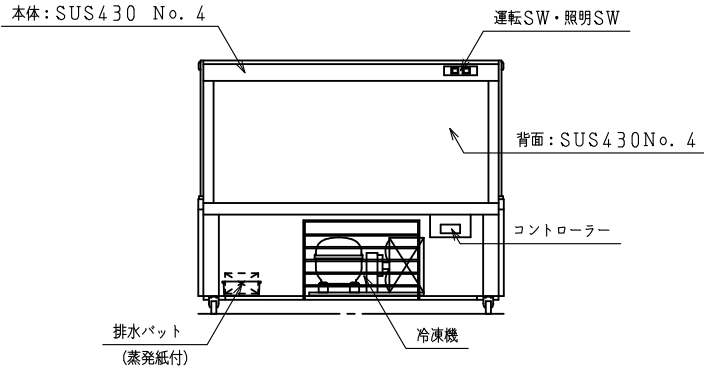

仕様表

型式		KN401F2
外形寸法 (mm)	幅	1200
	奥行	500
	高さ	995
製品質量 (kg)	製品質量	140
	庫内温度	10℃ OFF
電気特性	電源 (V・φ・Hz)	100・1・50/60
	定格消費電力 (W)	320/340
	定格電流 (A)	4.5/3.5
	力率 (%)	71/97
	庫内照明	昼白色LED (L900) 13W×2
	電源コード・長さ (m)	4.0×1φ
	適合コンセント	2極接地極付差込 15A-125V
冷凍装置	冷凍機	CD301 300W
	冷却器	冷気自然対流式
	冷媒 (g)	HFC R134a (200)
	放熱量 (W)	875/970
霜取方式	オフサイクル方式	
温度調節	EWP1us961 7~15℃調節可能	
外囲条件	周囲温度25℃以下、湿度60%以下、風速0.2m/sec以下	
キャスター (ネジ径×本数)	M12×4	

カラーバリエーション

リリーホワイト	NC-04	アッシュグレー	NC-18
シェルピンク	NC-05	サンドベージュ	NC-19
カナリヤイエロー	NC-06	シナモン	NC-22
オパールグリーン	NC-07	キャメル	NC-25
マスカット	NC-10	コバルトブルー	NC-26
チェリーレッド	NC-11	アヤメ	NC-27
アプリコット	NC-12	マルーン	NC-28
ローズマダー	NC-14	ミッドナイトブルー	NC-29
スカレット	NC-15	ブラック	NC-31
フォレストグリーン	NC-16		

※カラーガラスは竹松工業㈱・ナチュラルカラーシリーズ (上表) からの選択となります。
カラーバリエーションは予告なく増減する場合がありますので、予めご了承ください。
カラーガラス部分をステンレス仕様に変更できます。