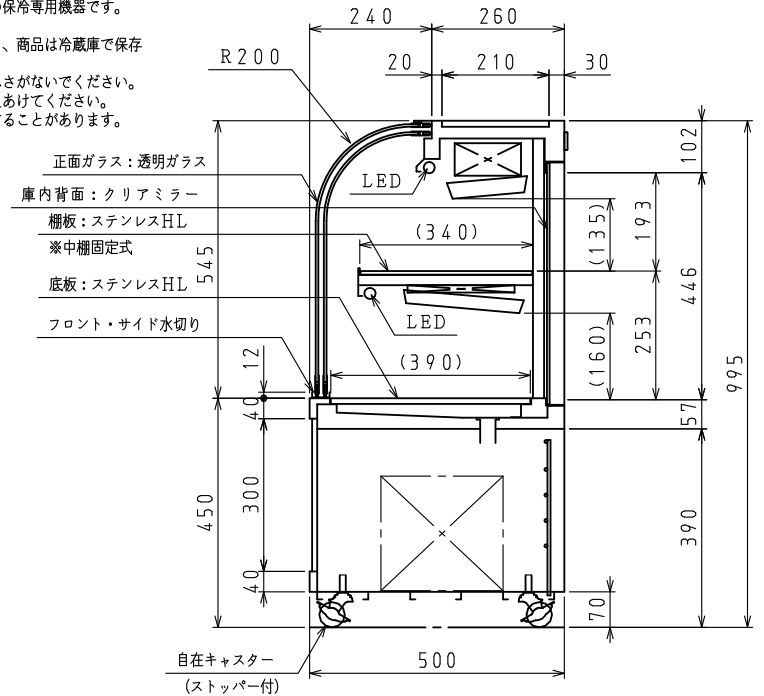

仕様表

型式		KN401F2
外形寸法 (mm)	幅	1200
	奥行	500
	高さ	995
製品質量 (kg)	製品質量	140
	庫内温度	10℃ OFF
電気特性	電源 (V・φ・Hz)	100・1・50/60
	定格消費電力 (W)	320/340
	定格電流 (A)	4.5/3.5
	力率 (%)	71/97
	庫内照明	昼白色LED (L900) 13W×2
	電源コード・長さ (m)	4.0×1φ
	適合コンセント	2極接地極付差込 15A-125V
冷凍装置	冷凍機	CD301 300W
	冷却器	冷気自然対流式
	冷媒 (g)	HFC R134a (200)
	放熱量 (W)	875/970
霜取方式	オフサイクル方式	
温度調節	EWP1us961 7~15℃調節可能	
外囲条件	周囲温度25℃以下、湿度60%以下、風速0.2m/sec以下	
キャスター (ネジ径×本数)	M12×4	

⇨: 吸気 ⇨: 排気

スケールはこの図面サイズがA3のときの尺度です。

スケール	型式	品名	図番	訂正
1/20 (1/10)	KN401F2	小型対面ショーケース	KS0467	△