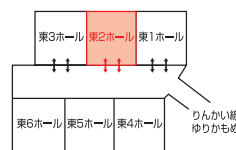

【会期】2016年4月13日（水）～4月15日（金）

【時間】10：00～17：00（3日間共通）

【会場】東京ビッグサイト（有明・東京国際展示場 東展示棟）

【当社ブース】東2ホール（ブースNo.）2L-48

※本状は招待状ではありません。招待状が必要な方は弊社担当までお気軽にお申し付けください。

大和冷機工業出展ブース
東2ホール 2L-48

アクセス
りんかい線「国際展示場」駅下車 徒歩約7分
ゆりかもめ「国際展示場正門」駅下車 徒歩約3分