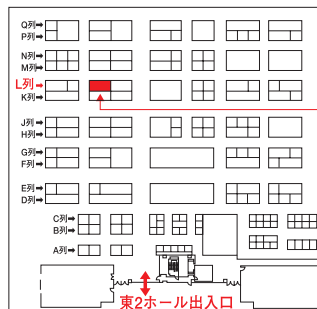

対面ショーケース

業界初のインバータ制御を搭載した対面ショーケース。省エネ・快適空間を実現します。

跳ね上げ式対面ショーケース

前面ガラスに跳ね上げ式を採用し、お客様目線で1人でも手軽にかつ美しく陳列作業ができます。

店舗・厨房環境の快適化を実現する製品を展示して皆様のご来場を心よりお待ちしております。

野菜デリカ・弁当・中食・外食・給食・配食 業務用専門展
第19回 **ファベックス2016**
The World Food And Beverage Great EXpo 2016
主催：日本食糧新聞社

【会期】2016年4月13日（水）～4月15日（金）

【時間】10：00～17：00（3日間共通）

【会場】東京ビッグサイト（有明・東京国際展示場 東展示棟）

【当社ブース】東2ホール（ブースNo.）2L-48

※本状は招待状ではありません。招待状が必要な方は弊社担当までお気軽にお申し付けください。

大和冷機工業出展ブース
東2ホール 2L-48

アクセス
りんかい線「国際展示場」駅下車 徒歩約7分
ゆりかもめ「国際展示場正門」駅下車 徒歩約3分