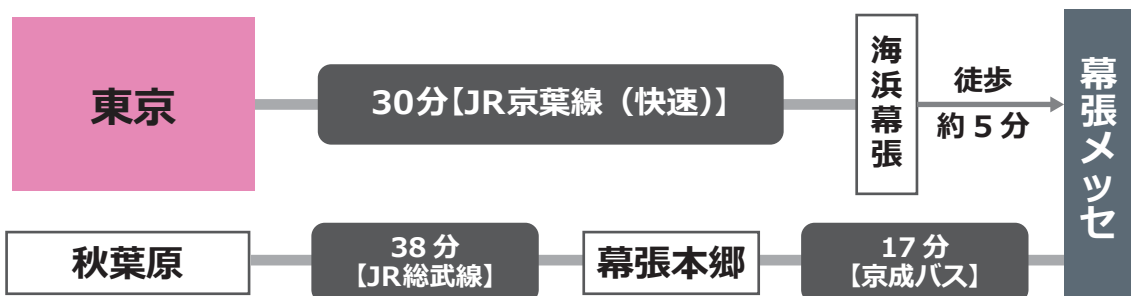

アクセス

- ・JR 京葉線「海浜幕張駅」から徒歩約5分  
※JR 京葉線「幕張豊砂駅」からは徒歩約20分
- ・JR 総武線・京成線「幕張本郷駅」から  
「幕張メッセ中央」行きバスで約17分

※ご入場には事前登録が必要です。  
下記 URL から来場登録ください。  
来場者バッジを持参いただくと  
受付に並ばずにご入場できます。

クリックすると  
来場登録サイトに  
移動します。

大和冷機工業ブース案内

6ホール出入口

5ホール出入口

# 最寄駅からのアクセス

# 会場までのアクセス