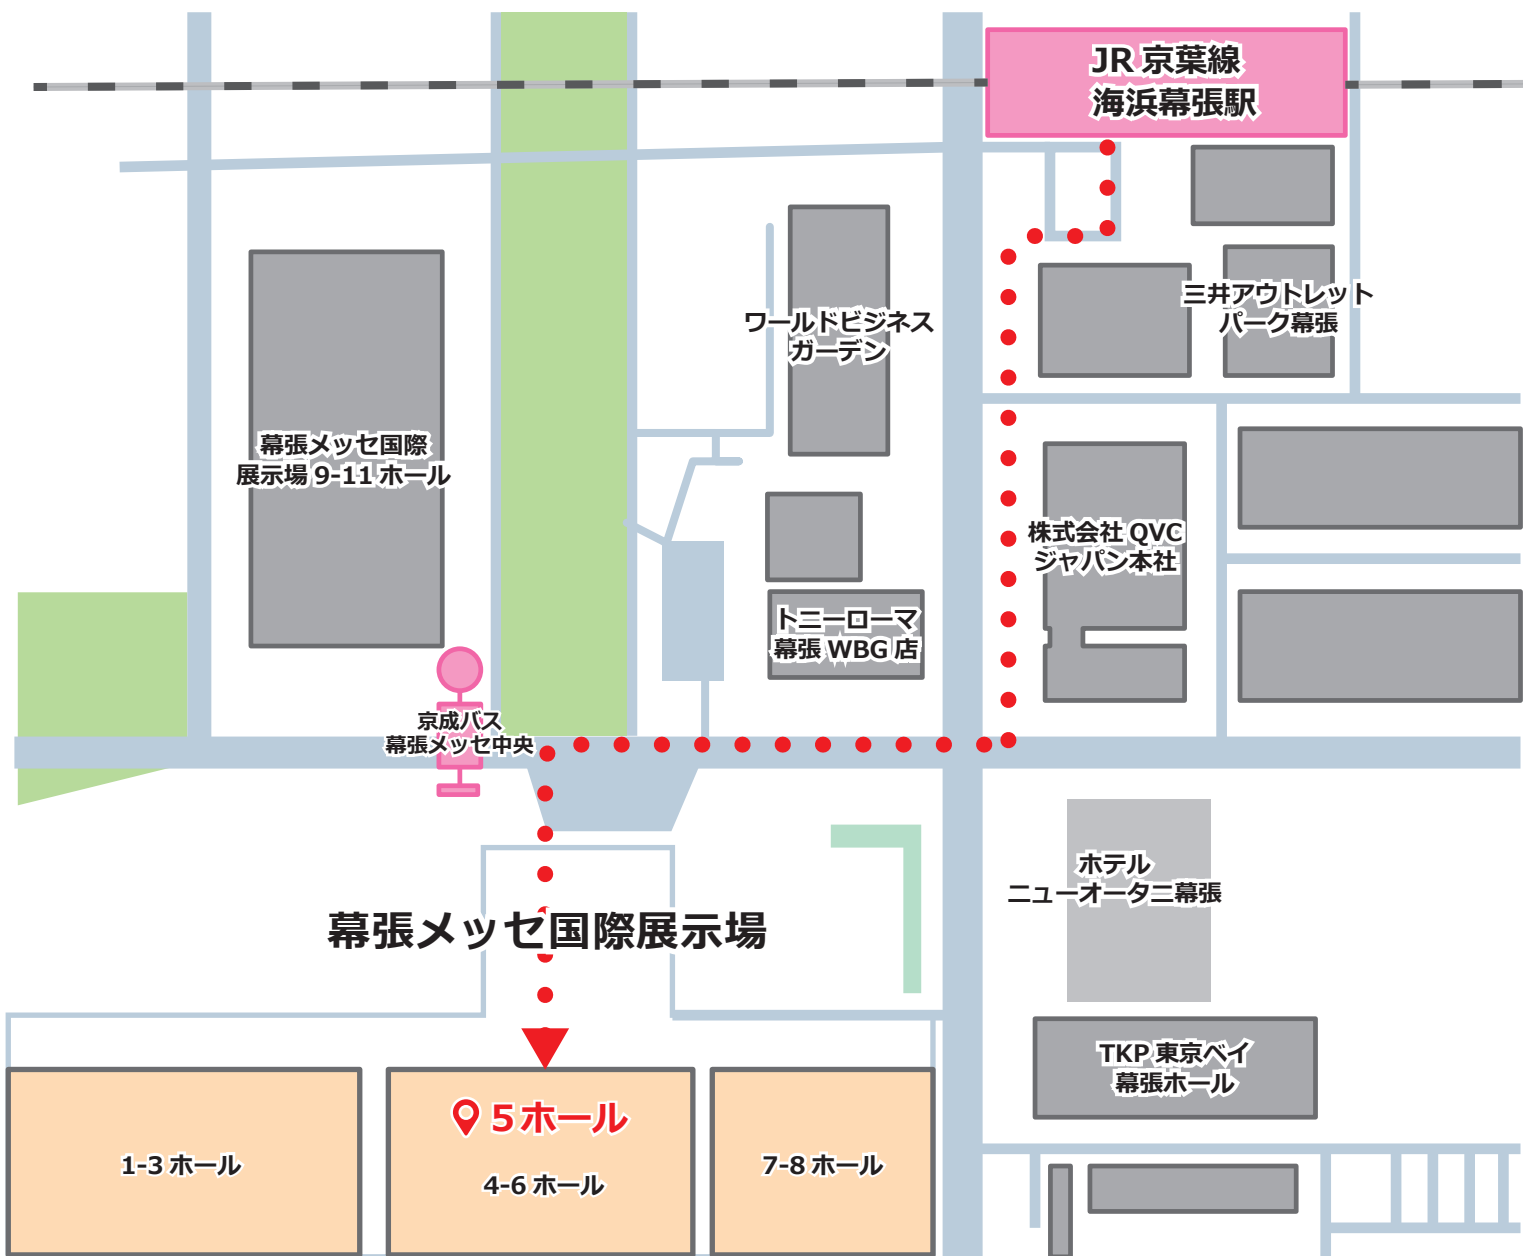

アクセス

- ・JR 京葉線「海浜幕張駅」から徒歩約5分  
※JR 京葉線「幕張豊砂駅」からは徒歩約20分
- ・JR 総武線・京成線「幕張本郷駅」から  
「幕張メッセ中央」行きバスで約17分

※ご入場には事前登録が必要です。  
下記 URL から来場登録ください。  
来場者バッジを持参いただくと  
受付に並ばずにご入場できます。

クリックすると  
来場登録サイトに  
移動します。

大和冷機工業ブース案内

6ホール出入口

5ホール出入口

# 最寄駅からのアクセス

# 会場までのアクセス